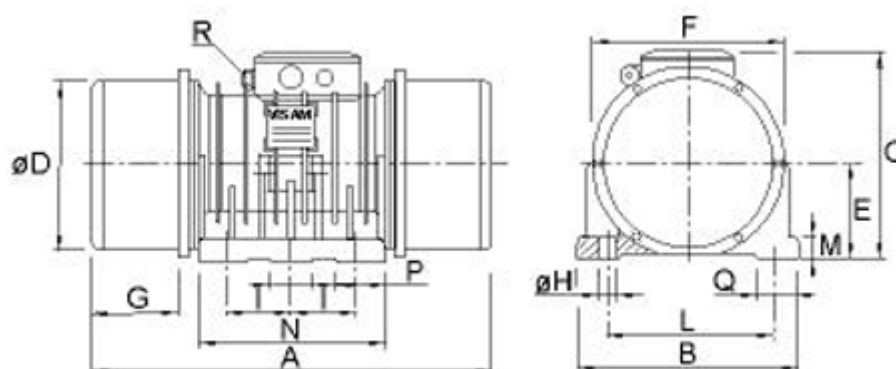

Varenummer: 310101860008100
Beskrivelse: Vibrationsmotor SPV 42.5 D 1510kgcm
750 o/m 4750kg 8kW 3x230-400V 50hz

Mål

A	= 1007	I	= 130
Antal H	= 6	L	= 380
B	= 456	M	= 50
C	= 456	N	= 400
d	= 410	P	= 130
E	= 225	Q	= 100
G	= 253	R	= M25x1,5 + M16x1,5TH
H	= 32		